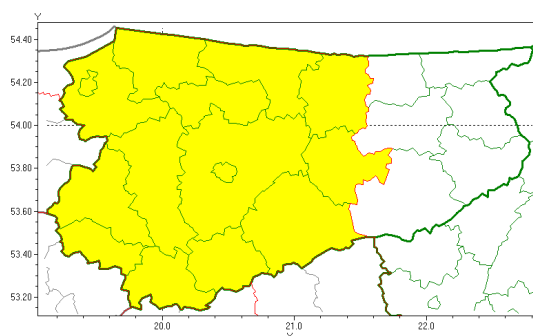

Zasięg ostrzeżeń w województwie

Burze z gradem
2018-07-30 06:40

WOJEWÓDZTWO WARMI SKO-MAZURSKIE
OSTRZEŻENIA METEOROLOGICZNE ZBIORCZO NR 20
WYKAZ OBSZARÓW ZUCIENNYCH OSTRZEŻENIEM
o godz. 06:40 dnia 30.07.2018

Zjawisko/Stopień zagrożenia	Burze z gradem/1
Obszar	powiaty: bartoszycki, braniewski, działdowski, Elbląg, elbląski, iławski, kętrzyński, lidzbarski, mrągowski, nidzicki, nowomiejski, Olsztyn, olsztyński, ostródzki, szczycieński
Ważność	od godz. 10:00 dnia 30.07.2018 do godz. 22:00 dnia 30.07.2018
Prawdopodobieństwo	80%
Przebieg	Prognozuje się wystąpienie burz z opadami deszczu miejscami od 10 mm do 15 mm, lokalnie do 30 mm oraz porywami wiatru do 70 km/h. Miejscami może liwy grad.
SMS/RSO	Woj. warmińsko-mazurskie (15 powiatów), IMGW-PIB wydał ostrzeżenie pierwszego stopnia o burzach z gradem
Dyrektor synoptyk IMGW-PIB	Wiesław Winnicki