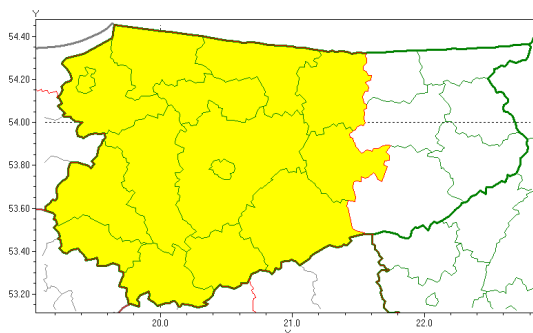

Zasięg ostrzeżeń w województwie

Burze z gradem
2018-07-30 06:40

WOJEWÓDZTWO WARMI SKO-MAZURSKIE
OSTRZEŻENIA METEOROLOGICZNE ZBIORCZO NR 20
WYKAZ OBOWIĄZUJĄCYCH OSTRZEŻEŃ
o godz. 06:40 dnia 30.07.2018

Zjawisko/Stopień zagrożenia	Burze z gradem/1
Obszar	powiaty: bartoszycki, braniewski, działdowski, Elbląg, elbląski, iławski, kętrzyński, lidzbarski, mrągowski, nidzicki, nowomiejski, Olsztyn, olsztyński, ostródzki, szczycieński
Ważność	od godz. 10:00 dnia 30.07.2018 do godz. 22:00 dnia 30.07.2018
Prawdopodobieństwo	80%
Przebieg	Prognozuje się wystąpienie burz z opadami deszczu miejscami od 10 mm do 15 mm, lokalnie do 30 mm oraz porywami wiatru do 70 km/h. Miejscami może liwy grad.
SMS/RSO	Woj. warmińsko-mazurskie (15 powiatów), IMGW-PIB wydał ostrzeżenie pierwszego stopnia o burzach z gradem
Dyrektor synoptyk IMGW-PIB	Wiesław Winnicki