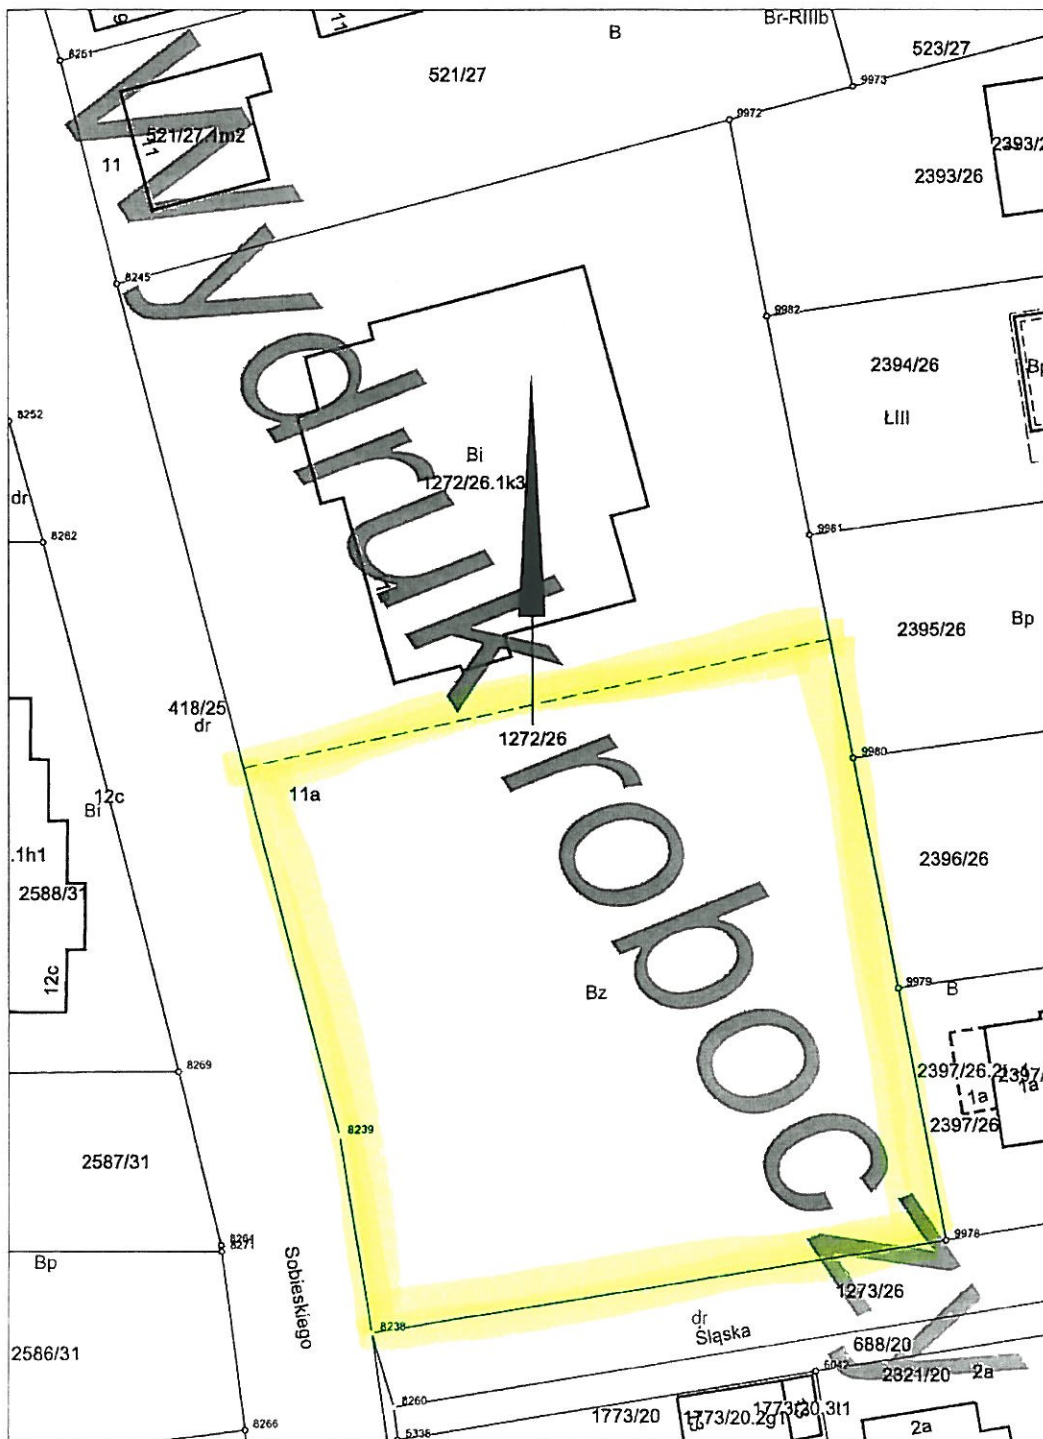

Załącznik nr. 1

Geodezyjnej i Kartograficznej  
Geodezyjnej i Kartograficznej  
Geodezyjnej i Kartograficznej

Województwo: śląskie  
Powiat: lubliniecki  
Jednostka ewidencyjna: Koszęcin  
Obręb ewidencyjny: KOSZĘCIN  
Arkusz mapy: 2

Wyrys z mapy ewidencyjnej  
Skala 1:500

Wykonał(a): Wykonał(a):

podpis wykonawcy  
dnia 29-01-2018 r.

Dane ewidencyjne dotyczące granic działek nie spełniają wymagań określonych w obowiązujących standardach technicznych